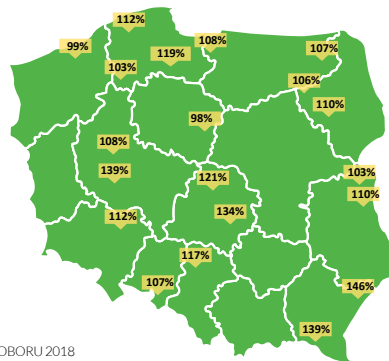

BURSZTYN

ŁUBIN ŻÓŁTY

JEDNA Z NAJWYŻEJ PLONUJĄCYCH
ODMIAN NA RYNKU (108% WZORCA)

BURSZTYN

ŁUBIN ŻÓŁTY

► JEDNA Z NAJWYŻEJ PLONUJĄCYCH ODMIAN NA RYNKU (108% WZORCA)

PLON NASION W REJONACH

Źródło: COBORU 2018

Rośliny średniej wysokości, o średnim terminie kwitnienia i dojrzewania oraz średniej MTN. Kwiaty koloru pomarańczowo-żółtego oraz biało-czarne nasiona.

Bardzo wysoki plon, nawet do 108% wzorca.

Odmiana odporna na suszę, co daje bezpieczeństwo uprawy.

Odmiana bardzo wysoko plonująca, o najwyższej zawartości białka w nasionach spośród wszystkich polskich odmian (45%), bardzo niska zawartość alkaloidów.

Odmiana polecana do uprawy na terenie całego kraju.